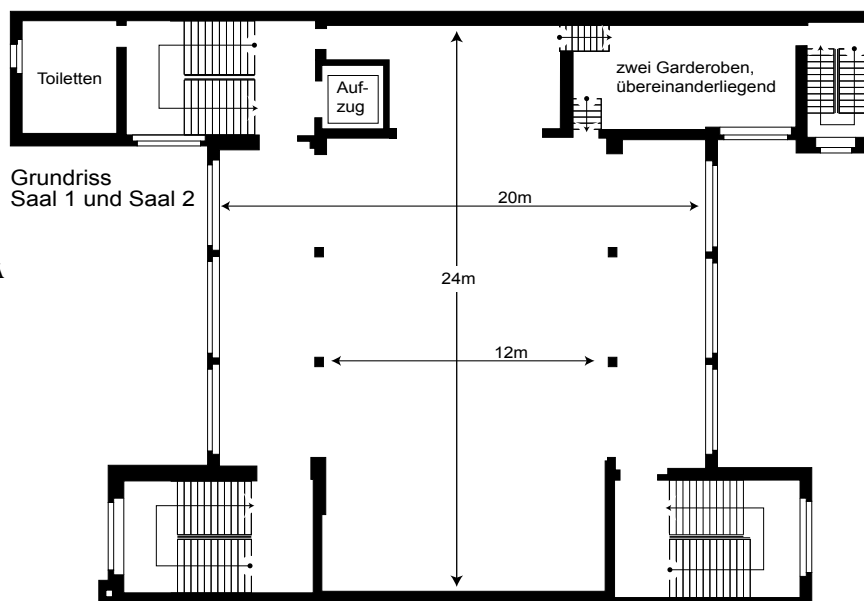

## RÄUME FÜR FESTE UND VERANSTALTUNGEN

Räume auf vier Etagen	RAUMMAßE ca.		KAPAZITÄT ca.		
	Fläche m <sup>2</sup>	Raumhöhe m	Gäste gesamt	Gäste an Tischen	Reihenbestuhlung
<b>BALLSAAL I</b> Tageslicht, verdunkelbar	400	7	600	250	300
<b>GALERIE</b> (umlaufend Ballsaal 1) Tageslicht, verdunkelbar	150	3,2	180	100	100
<b>BALLSAAL II</b> Tageslicht, verdunkelbar	400	6	600	250	300
<b>LOFT</b> Tageslicht, Oberlicht, zwei Terrassen á 50m <sup>2</sup>	220	3,3	200	120	200
<b>MARMORBAR</b> Gartenrestauration möglich	120	4	120	80	150

- 2500 m<sup>2</sup> Betriebsfläche auf vier Etagen
- 6 Garderoben
- Produktionsbüro
- Deko-Werkstatt
- großer Lasten- und Personenaufzug
- Kraftstromanschlüsse: 250 A
- Scheinwerfertraversen an beiden Saaldecken
- Scheinwerfer
- Kühlanlagen
- variable Bühnen / Zuschauertribünen
- Castelli-Polsterbestuhlung, Bistrostühle, Tische
- Events bis 2000 Personen